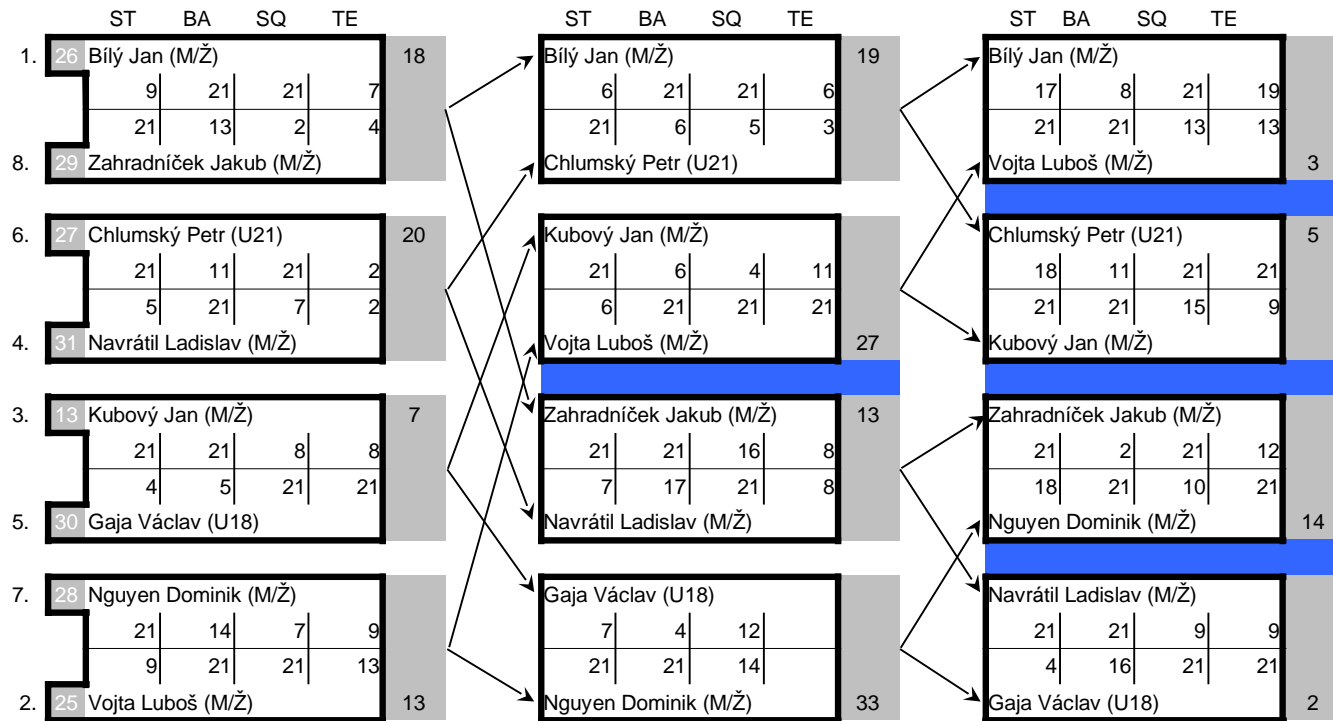

Racketlon Czech Tour
MČR+SR Step Praha
Koeficient 1,5

12.11.2016
Muži C
Dvouhra finále

Pořadí v turnaji

1.	Vojta Luboš (M/Ž)
2.	Bílý Jan (M/Ž)
3.	Chlumský Petr (U21)
4.	Kubový Jan (M/Ž)
5.	Nguyen Dominik (M/Ž)
6.	Zahradníček Jakub (M/Ž)
7.	Gaja Václav (U18)
8.	Navrátil Ladislav (M/Ž)