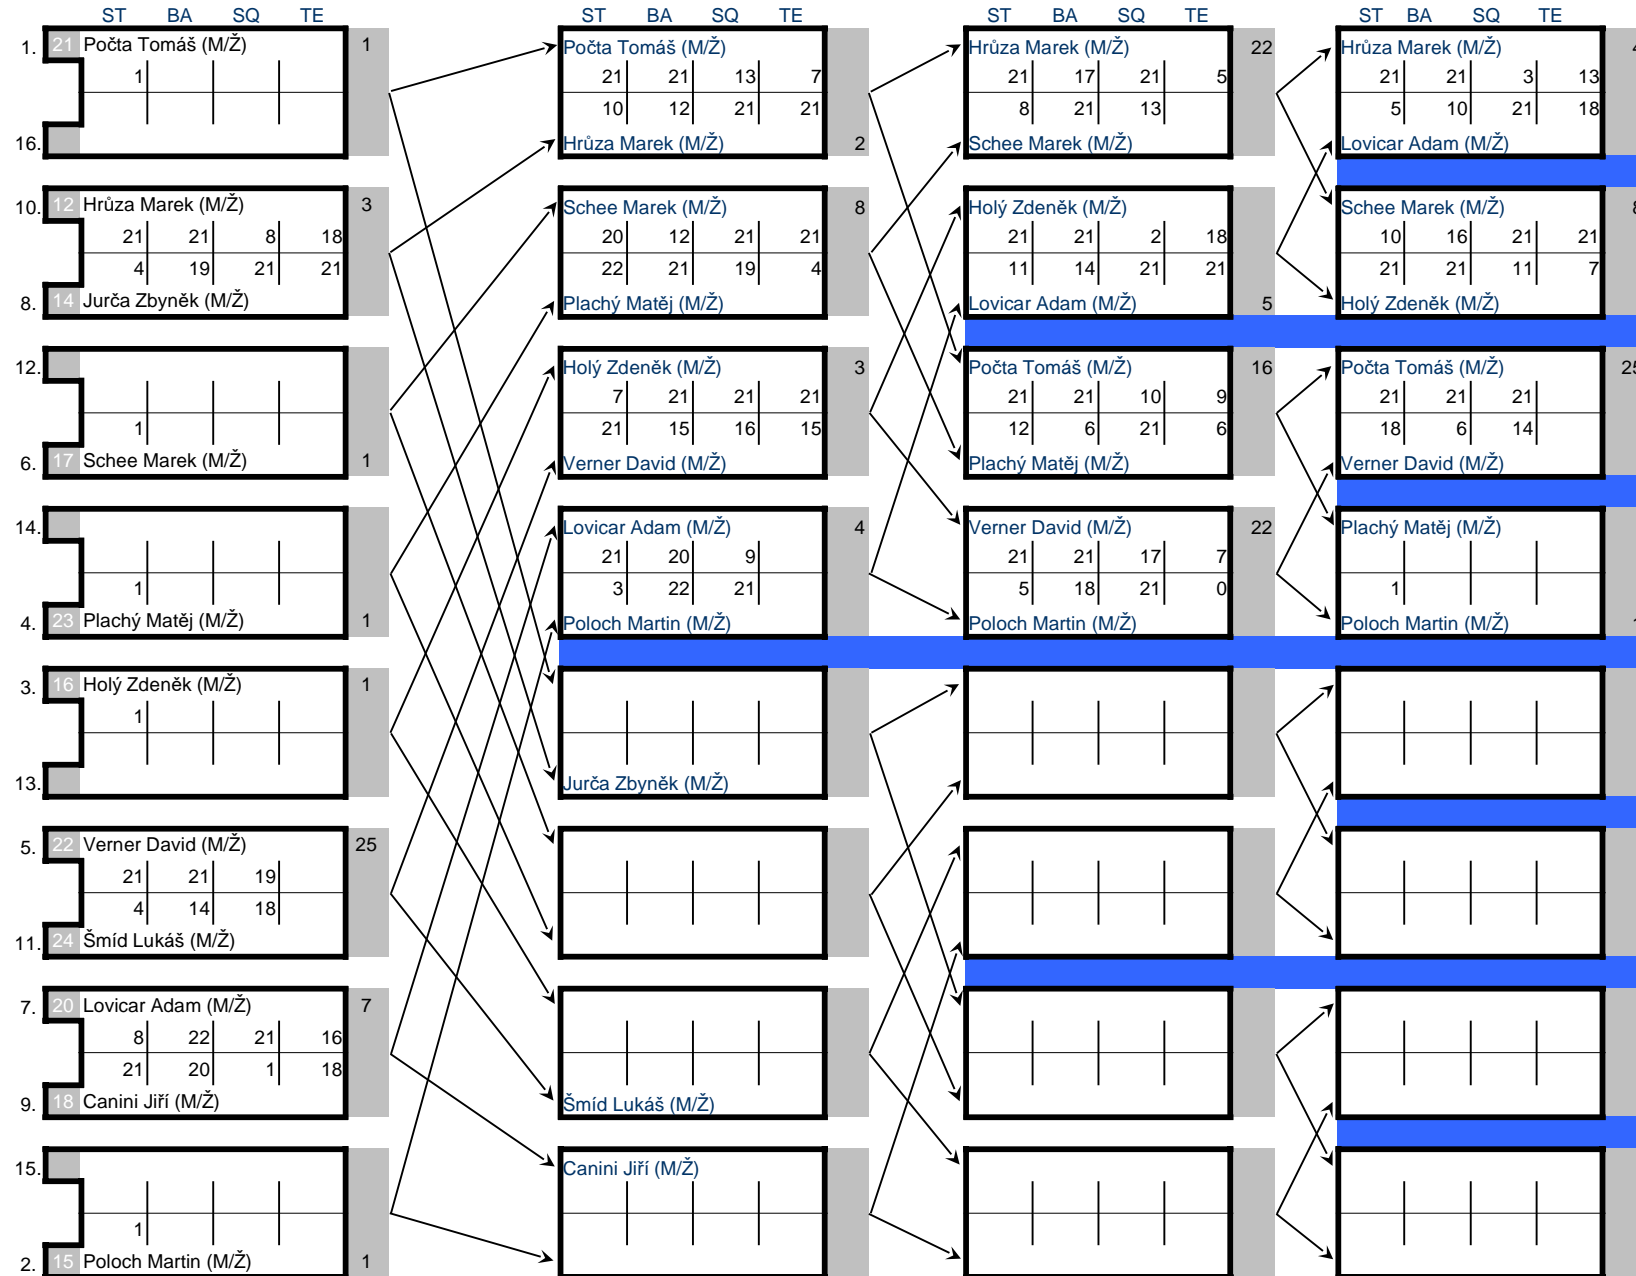

Pořadí v turnaji

1	Sopko Martin (M/Ž)
2	Horáček Michal (M/Ž)
3	Veselý Petr (M/Ž)
4	Híkl Milan (M/Ž)
5	11 Dohnal Matěj (M/Ž)
5	8 Port Jan (M/Ž)
7	Egermaier Jiří (M/Ž)
8	Kubiček Tomáš (M/Ž)
9	Kocánek Jiří (M/Ž)
10	Jirouch Tomáš (M/Ž)
11	Ducháč Radek (M/Ž)
12	Roskot Michal (M/Ž)
13	
14	
15	
16	

Pořadí v turnaji

1	Hrůza Marek (M/Ž)
2	Lovicar Adam (M/Ž)
3.	Schee Marek (M/Ž)
4.	Holý Zdeněk (M/Ž)
5.	Počta Tomáš (M/Ž)
5.	Verner David (M/Ž)
7.	Poloch Martin (M/Ž)
8.	Plachý Matěj (M/Ž)
9.	24 Šmíd Lukáš (M/Ž)
10.	14 Jurča Zbyněk (M/Ž)
11.	18 Canini Jiří (M/Ž)
12.	
13.	
14.	
15.	
16.	

Pořadí v turnaji

1	Kubáň Tomáš (45+)
2	Pospíšil Miloš (45+)
3	Novák Petr (45+)
4	Hobzik Richard (50+)
5	Náhlovský Jaroslav (45+)
5	Plachý Jiří (45+)
7	48 Kubů Martin (45+)
7	53 Kott Kristián (45+)
9	49 Zavadil Jindřich (45+)
10	47 Kraus Evžen (50+)
11	45 Drábek Pavel (45+)
12	
13	
14	
15	
16	

		body	ST	BA	SQ	TE
1 - 4	Kuncíř Milan (55+)	Severin Lubomír (55+)	45	21 9	21 3	21 12 21 15
2 - 3	Kmoch Ladislav (55+)	Kalicher Miroslav (55+)	18	21 19	21 17	21 11 21 19
4 - 3	Severin Lubomír (55+)	Kalicher Miroslav (55+)	-38	6 21	6 21	17 21 17 21
1 - 2	Kuncíř Milan (55+)	Kmoch Ladislav (55+)	7	21 9	14 21	21 10 12 21
2 - 4	Kmoch Ladislav (55+)	Severin Lubomír (55+)	33	21 4	21 7	21 15 17 21
3 - 1	Kalicher Miroslav (55+)	Kuncíř Milan (55+)	-15	22 20	12 21	18 21 16 21