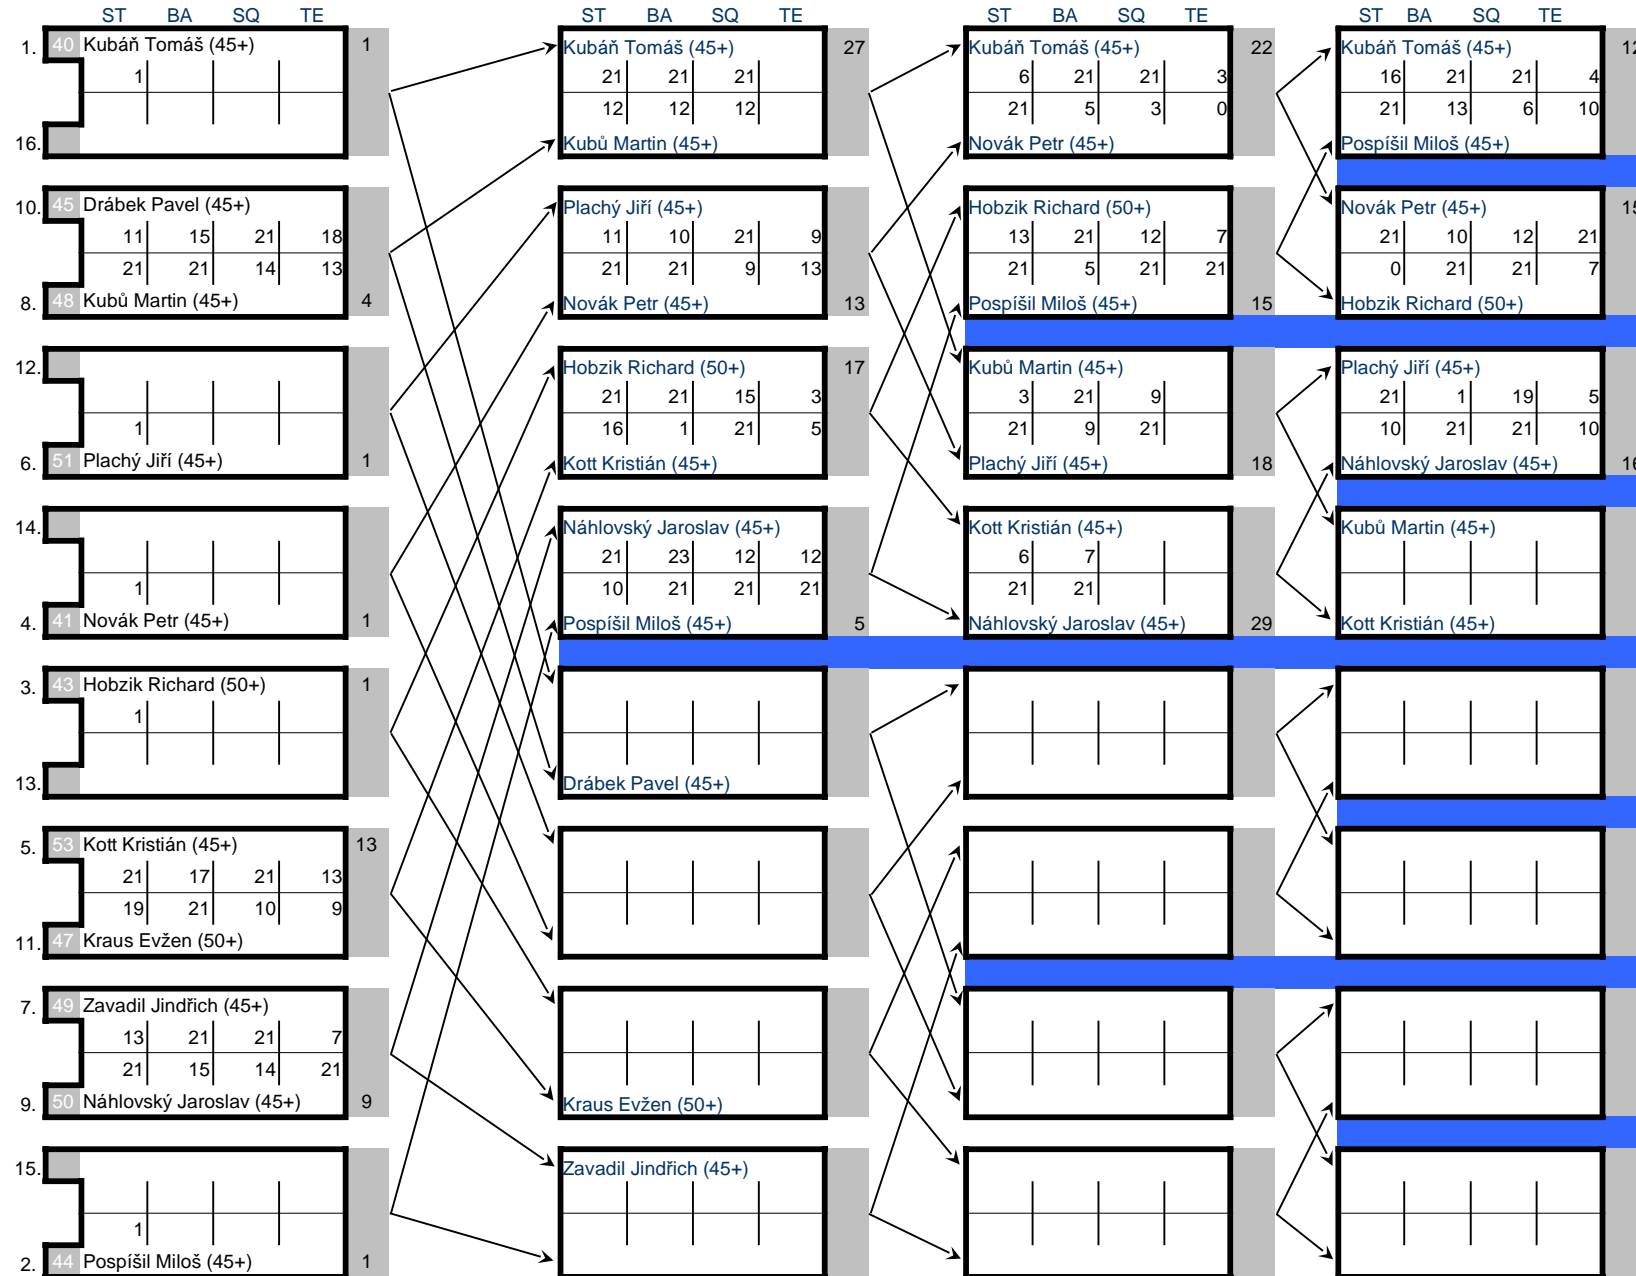

Racketlon Czech Tour
MČR+SR Step Praha
Koeficient 1,5

12.11.2016

Seniorky 45+

Dvouhra – finále

skupina 1			1	2	3	4	V	B	P
1	32	Charvátová Blanka (45+)		-28	-13	-21	0	-62	4
2	35	Kottová Věra (45+)	28		13	10	3	51	1
3	38	Severinová Jana (45+)	13	-13		-15	1	-15	3
4	33	Vančuříková Zuzana (50+)	21	-10	15		2	26	2

		body	ST	BA	SQ	TE
1 - 4	Charvátová Blanka (45+) / Vančuříková Zuzana (50+)	-21	9 21	10 21	24 22	
2 - 3	Kottová Věra (45+) / Severinová Jana (45+)	13	21 8	18 21	21 19	9 8
4 - 3	Vančuříková Zuzana (50+) / Severinová Jana (45+)	15	21 6	21 7	6 21	8 7
1 - 2	Charvátová Blanka (45+) / Kottová Věra (45+)	-28	14 21	12 21	9 21	
2 - 4	Kottová Věra (45+) / Vančuříková Zuzana (50+)	10	14 21	13 21	21 5	21 12
3 - 1	Severinová Jana (45+) / Charvátová Blanka (45+)	13	14 21	21 16	21 7	9 8

Pořadí v turnaji

1	Kubáň Tomáš (45+)
2	Pospíšil Miloš (45+)
3	Novák Petr (45+)
4	Hobzik Richard (50+)
5	Náhlovský Jaroslav (45+)
5	Plachý Jiří (45+)
7	48 Kubů Martin (45+)
7	53 Kott Kristián (45+)
9	49 Zavadil Jindřich (45+)
10	47 Kraus Evžen (50+)
11	45 Drábek Pavel (45+)
12	
13	
14	
15	
16	