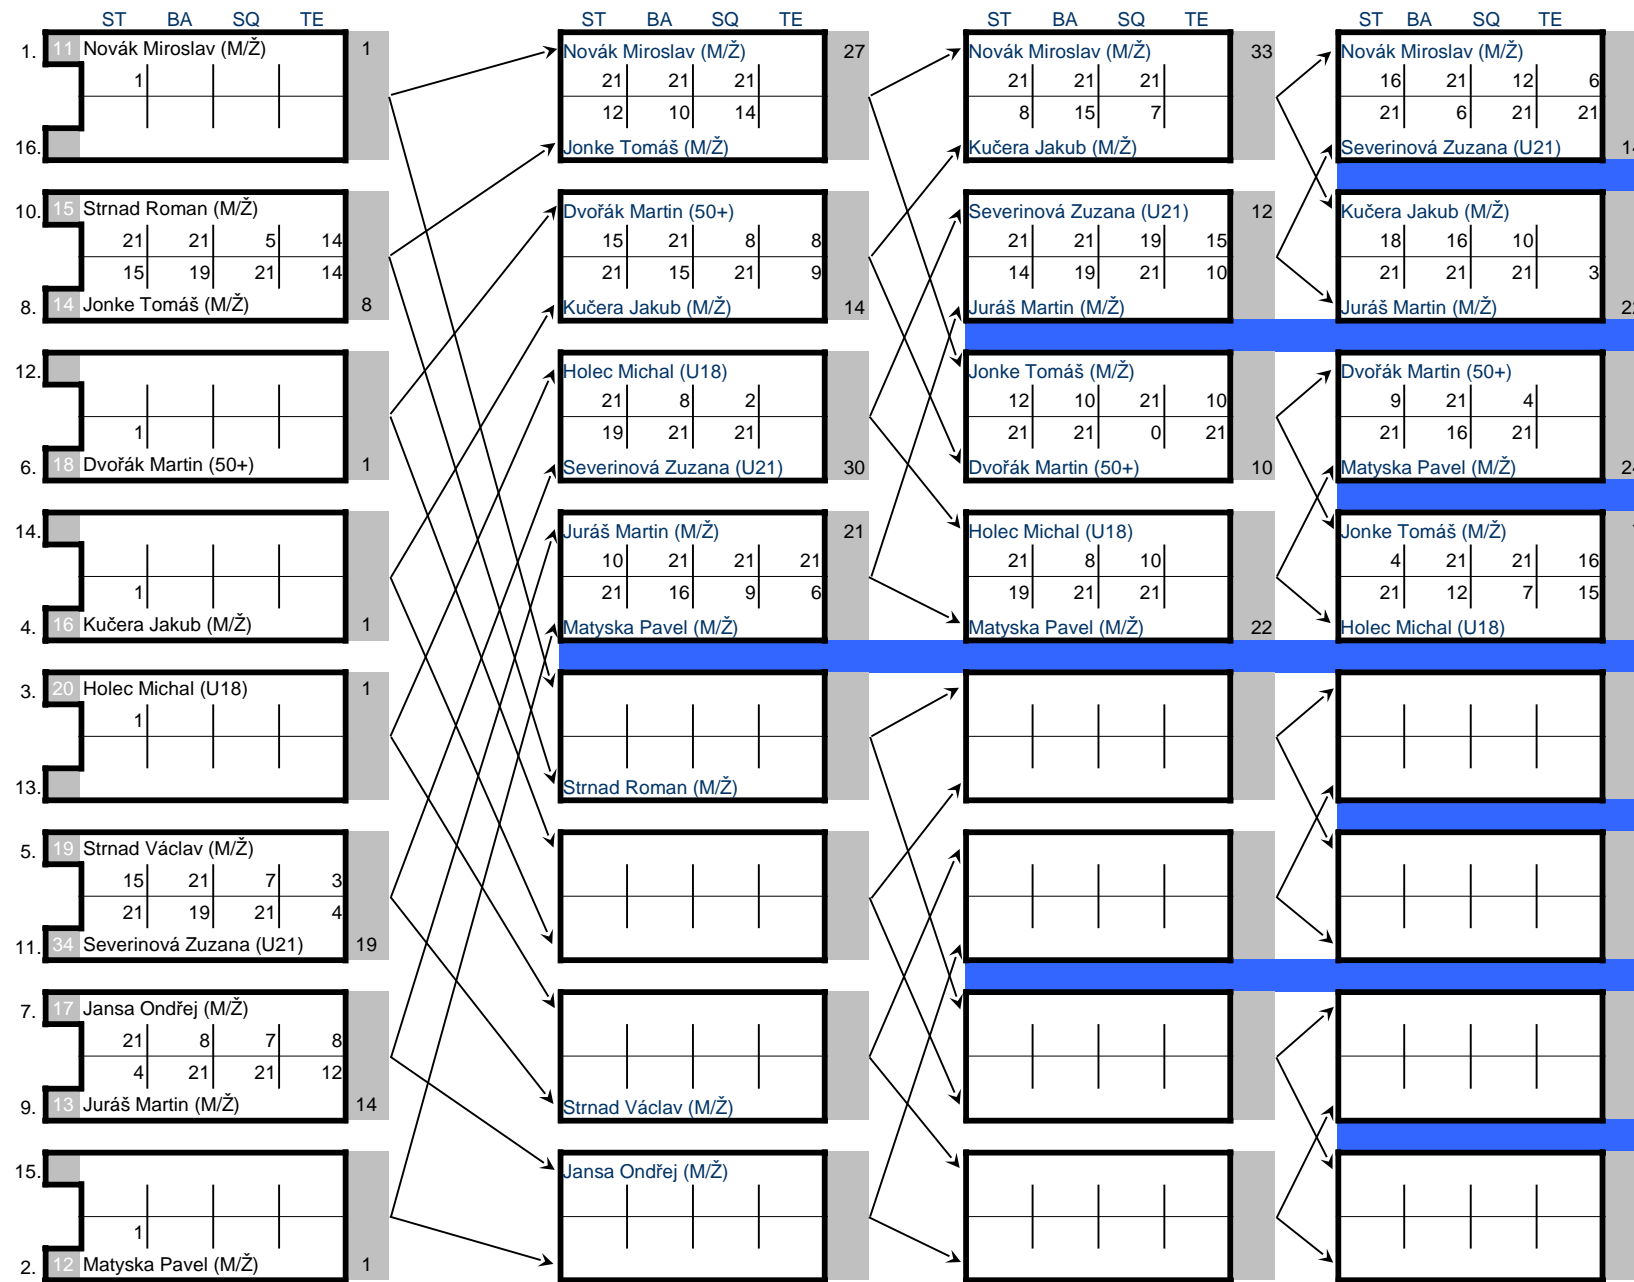

Pořadí v turnaji

1	Veselý Petr (M/Ž)
2	Sopko Martin (M/Ž)
3	Hobzik Richard (50+)
4	Horáček Michal (M/Ž)
5	Pospíšil Miloš (45+)
6	Kubiček Tomáš (M/Ž)
7	Roskot Michal (M/Ž)
8	Staněk Kamil (M/Ž)
9	7 Egermaier Jiří (M/Ž)
10	29 Port Jan (45+)
11	10 Zloch Roman (M/Ž)
12	
13	
14	
15	
16	

**Racketlon Czech Tour****Hector Praha****Koeficient 1,0****13.1.2018****Muži A****Dvouhra o 9.-.11. místo**

<b>skupina 1</b>		1	2	3	V	B	P
1	10 Zloch Roman (M/Ž)		-49	-45	0	-94	3
2	29 Port Jan (45+)	49		-1	1	48	2
3	7 Egermaier Jiří (M/Ž)	45	1		2	46	1

Pořadí v turnaji

1	Severinová Zuzana (U21)
2	Novák Miroslav (M/Ž)
3	Juráš Martin (M/Ž)
4	Kučera Jakub (M/Ž)
5	Matyska Pavel (M/Ž)
6	Dvořák Martin (50+)
7	Jonke Tomáš (M/Ž)
8	Holec Michal (U18)
9	19 Strnad Václav (M/Ž)
10	17 Jansa Ondřej (M/Ž)
11	15 Strnad Roman (M/Ž)
12	
13	
14	
15	
16	

**Racketlon Czech Tour**  
**Hector Praha**  
**Koeficient 1,0**

**13.1.2018**  
**Senioři**  
**Dvouhra finále**

Pořadí v turnaji

1.	Kubů Martin (50+)
2.	Viterna Michal (50+)
3.	Dvořáček Petr (45+)
4.	Drábek Pavel (45+)
5.	Zahradník Radek (50+)
6.	Kmoch Ladislav (55+)
7.	Severin Lubomír (55+)
8.	Štětina Jiří (50+)