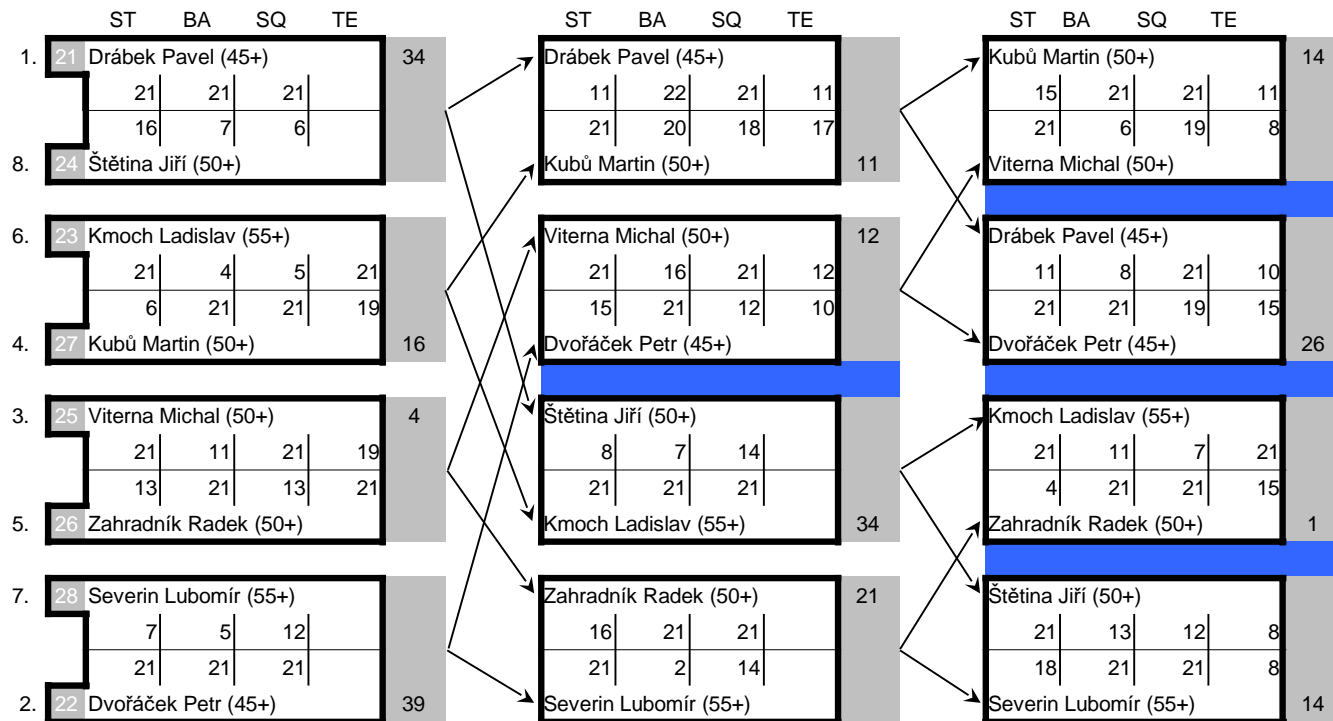

Racketlon Czech Tour
Hector Praha
Koeficient 1,0

13.1.2018
Senioři
Dvouhra finále

Pořadí v turnaji

1.	Kubů Martin (50+)
2.	Viterna Michal (50+)
3.	Dvořáček Petr (45+)
4.	Drábek Pavel (45+)
5.	Zahradník Radek (50+)
6.	Kmoch Ladislav (55+)
7.	Severin Lubomír (55+)
8.	Štětina Jiří (50+)