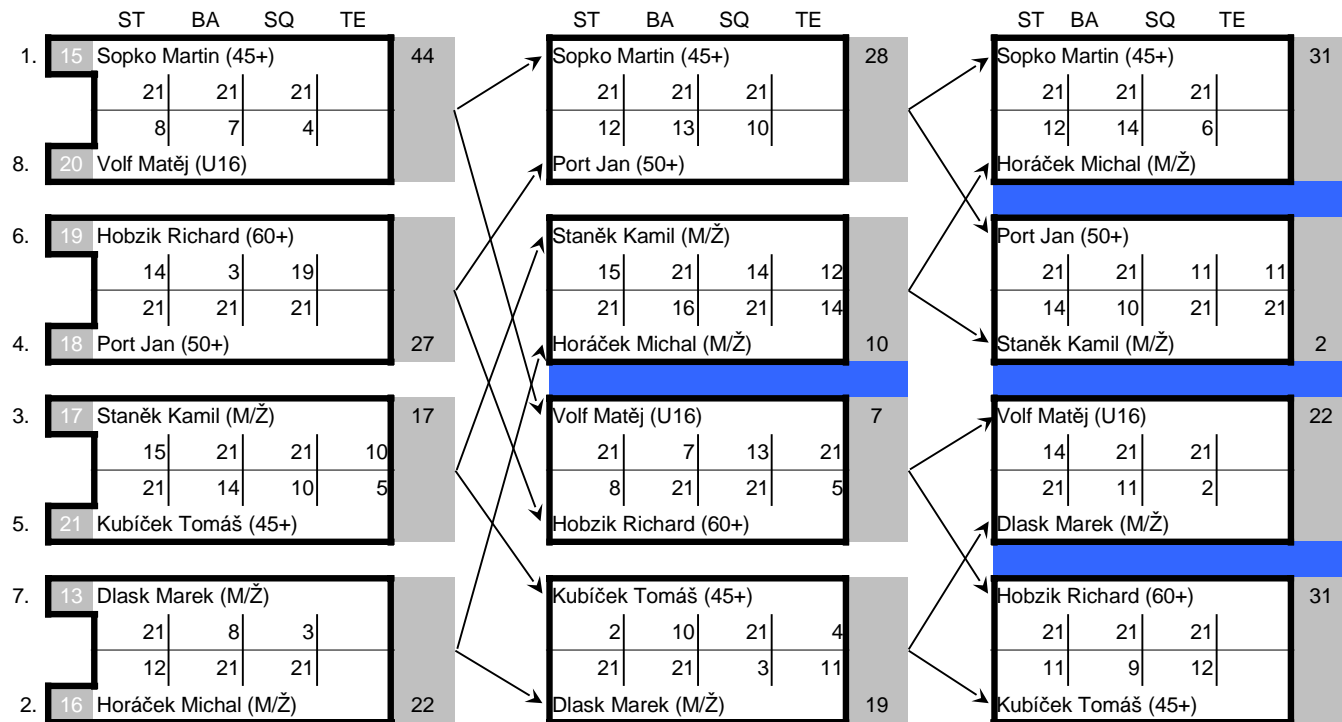

Racketlon Czech Tour
Hector Praha
Koeficient 1,0

20.5.2023
Muži A
Dvouhra finále

Pořadí v turnaji

1.	Sopko Martin (45+)
2.	Horáček Michal (M/Ž)
3.	Staněk Kamil (M/Ž)
4.	Port Jan (50+)
5.	Volf Matěj (U16)
6.	Dlask Marek (M/Ž)
7.	Hobzik Richard (60+)
8.	Kubiček Tomáš (45+)

Pořadí v turnaji

1	Hušek Adam (M/Ž)
2	Polata Aleš (M/Ž)
3	Skřivánek Petr (M/Ž)
4	Hušek Filip (M/Ž)
5	Nemazal Zdeněk (M/Ž)
6	Zahradník Radek (55+)
7	Heger Štěpán (U21)
8	Daňa Zdeněk (60+)
9	Cettl Jiří (60+)
10	Šos Miroslav (M/Ž)
11	Kadaně Lubomír (45+)
12	Skočdopole Jakub (M/Ž)
13	
14	
15	
16	

Racketlon Czech Tour

Hector Praha

Koeficient 1,0

20.5.2023

Ženy + Junioři U16

Dvouhra - I. stupeň

skupina 1 Ženy		1	2	3	V	B	P
1	32 Nováková Veronika (M/Ž)		14	10	2	24	1
2	33 Sezemská Aneta (U16)	-14		-12	0	-26	3
3	31 Vacková Kateřina (M/Ž)	-10	12		1	2	2