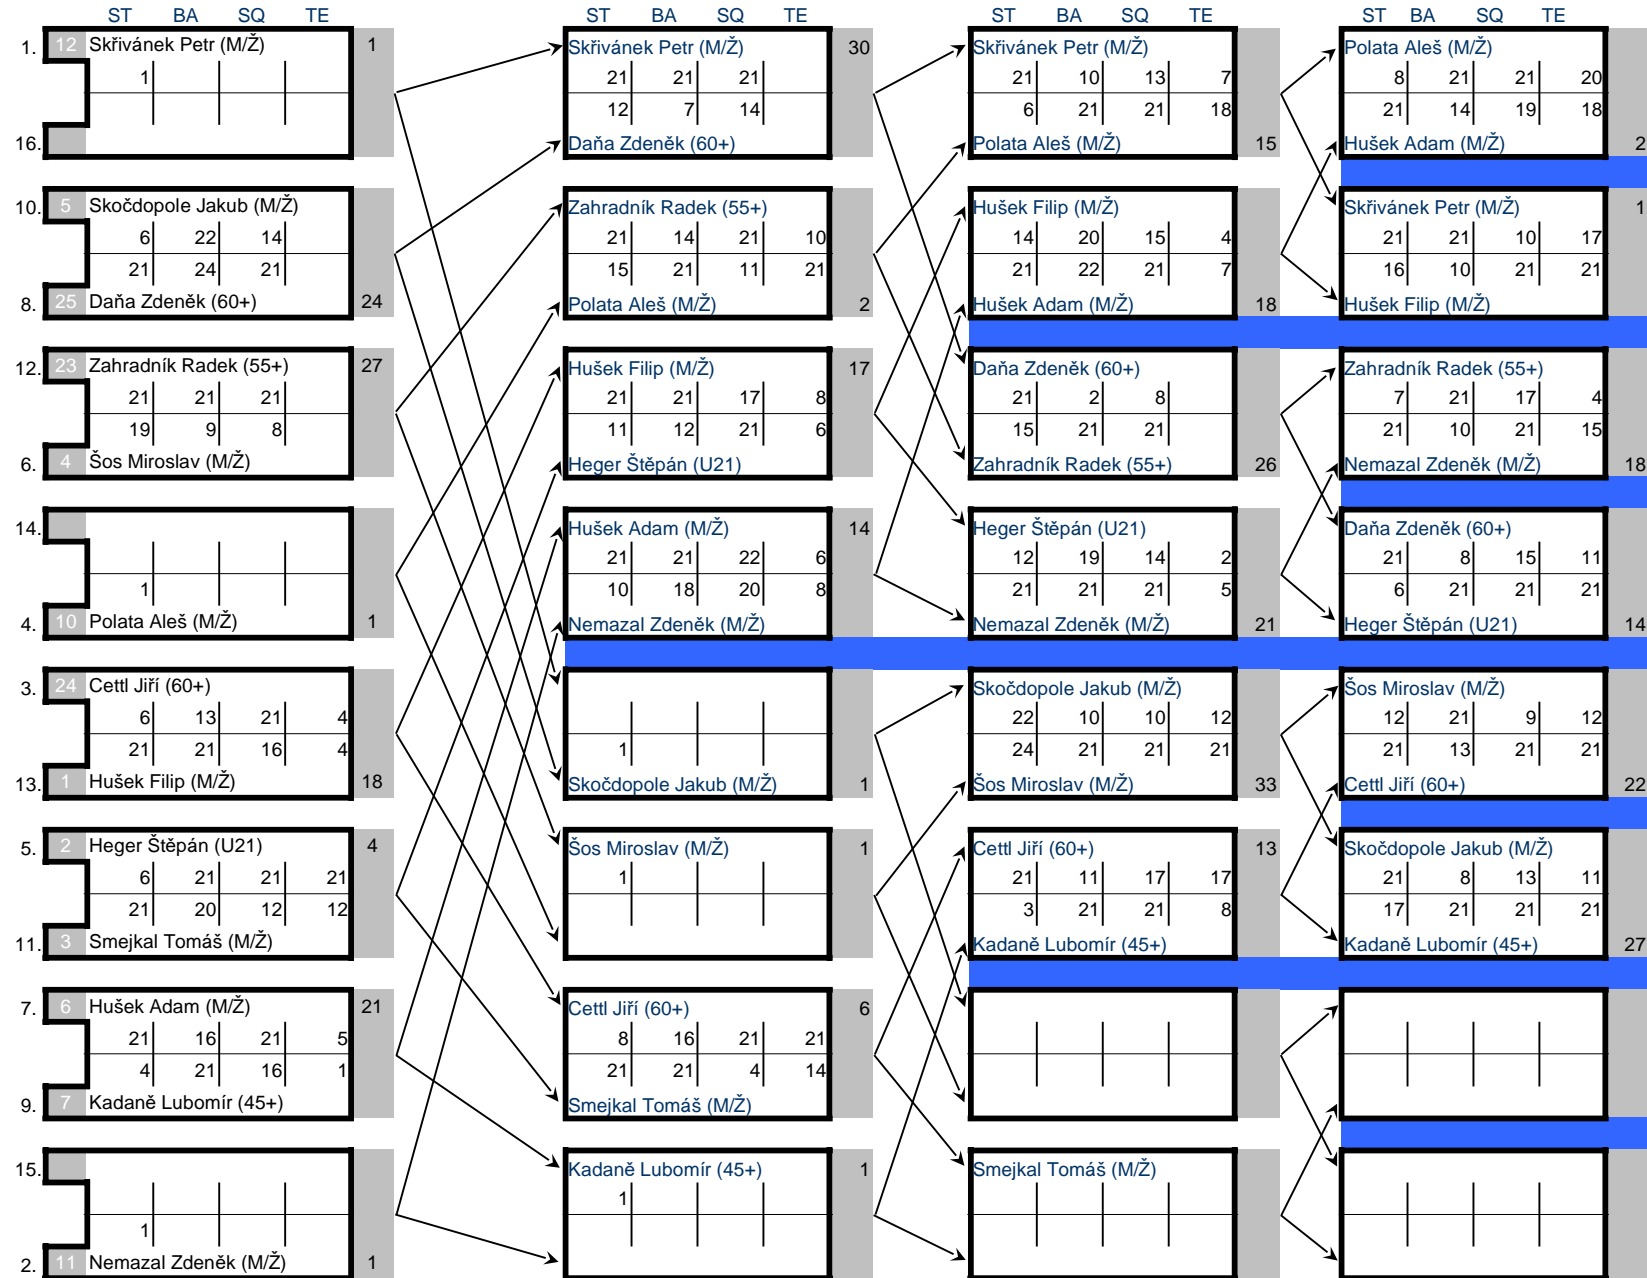

Racketlon Czech Tour
Hector Praha
Koeficient 1,0

20.5.2023
Muži A
Dvouhra finále

Pořadí v turnaji

1.	Sopko Martin (45+)
2.	Horáček Michal (M/Ž)
3.	Staněk Kamil (M/Ž)
4.	Port Jan (50+)
5.	Volf Matěj (U16)
6.	Dlask Marek (M/Ž)
7.	Hobzik Richard (60+)
8.	Kubiček Tomáš (45+)

Pořadí v turnaji

1	Hušek Adam (M/Ž)
2	Polata Aleš (M/Ž)
3	Skřivánek Petr (M/Ž)
4	Hušek Filip (M/Ž)
5	Nemazal Zdeněk (M/Ž)
6	Zahradník Radek (55+)
7	Heger Štěpán (U21)
8	Daňa Zdeněk (60+)
9	Cettl Jiří (60+)
10	Šos Miroslav (M/Ž)
11	Kadaně Lubomír (45+)
12	Skočdopole Jakub (M/Ž)
13	
14	
15	
16	

Racketlon Czech Tour

Hector Praha

Koeficient 1,0

20.5.2023

Ženy + Junioři U16

Dvouhra - I. stupeň

skupina 1 Ženy		1	2	3	V	B	P
1	32 Nováková Veronika (M/Ž)		14	10	2	24	1
2	33 Sezemská Aneta (U16)	-14		-12	0	-26	3
3	31 Vacková Kateřina (M/Ž)	-10	12		1	2	2

Pořadí v turnaji	
1.	Nováková Veronika (M/Ž)
2.	Drábek Viktor (U16)
3.	Vacková Kateřina (M/Ž)
4.	Bombač Martin (U16)
5.	Sezemská Aneta (U16)
6.	Diessner Tomáš (U16)
7.	
8.	